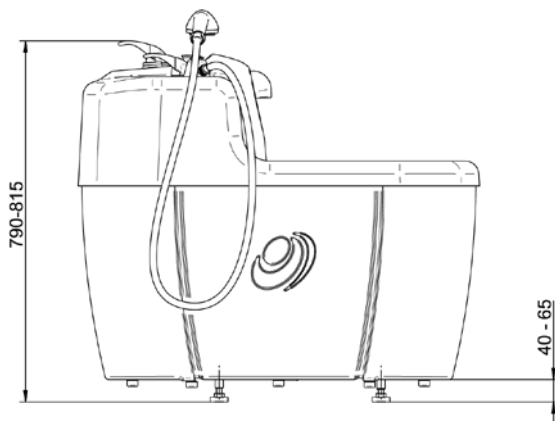

Lastura® Profi

vířivý kúpeľ na nohy
whirling foot bath
вихревая ванна для ног

Max./užitočný objem vane	54 / 45 l
Čas naplnenia/vyprázdnenia	1,5 / 0,8 min
Napájanie	230 V / 50 Hz
Príkion	800 VA
Hmotnosť	44 kg
Rozmery (d x š x v) v mm	880 x 760 x 790
Max. tlak čerpadla	0,1 MPa
Max. prietok čerpadla	300 l/min

Základné vybavenie:

- 14 hydromasážnych trysiek
- regulácia výkonu hydromas. trysiek
- prisávanie vzduchu do hydromasážnych trysiek
- sprcha pre hygienickú očistu

Doplnkové vybavenie:

- elektromagnetický odstraňovač vodného kameňa
- stolička pre pacienta

Max./useful bath capacity	54 / 45 l
Filling/drainage time	1.5 / 0.8 min
Power supply	230 V / 50 Hz
Power input	800 VA
Weight	44 kg
Dimensions (l x w x h) in mm	880 x 760 x 790
Max. water pump pressure	0.1 MPa
Max. water pump flow	300 l/min

Basic equipment:

- 14 water massage jets
- water jets performance regulation by air addition
- sanitary shower

Optional equipment:

- electromagnetic incrust stopper
- chair for the patient

Макс./полезный объем ванны	54/45 л
Время наполнения/опорожнения	1,5 / 0,8 мин
Питание	230 В / 50 Гц
Номинальная мощность	800 ВА
Вес	44 кг
Размеры /д x ш x в/ в мм	880 x 760 x 790
Макс. давление насоса	0,1 МПа
Макс. протекание насоса	300 л/мин

Основное оснащение:

- 14 гидромассажных форсунок
- регуляция мощности гидромассажных форсунок
- подсасывание добавляемого воздуха в гидромассажные форсунки
- душ для очистки

Дополнительное оснащение:

- электромагнит для удаления накипи
- стул для пациента

CHIRANA PROGRESS

Chirana Progress, s.r.o.
Vrbovská cesta 17
921 01 Piešťany, Slovakia
tel.: +421 33 79 56 211
e-mail: chirana@chirana-progress.sk
www.chirana-progress.sk

dealer