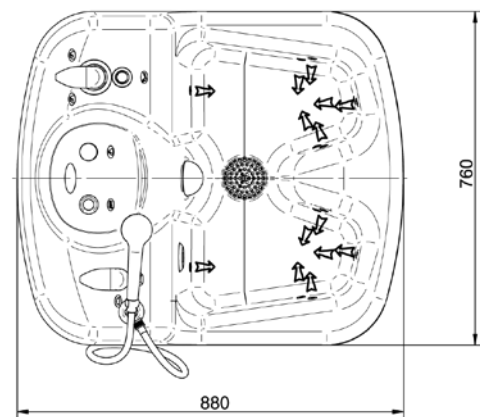

Lastura[®] Profi

aquaviva[®]

Lastura® Profi

vířivý kúpeľ na nohy
whirling foot bath
вихревая ванна для ног

Max./užitočný objem vane	54 / 45 l
Čas naplnenia/vyprázdnenia	1,5 / 0,8 min
Napájanie	230 V / 50 Hz
Príkion	800 VA
Hmotnosť	44 kg
Rozmery (d x š x v) v mm	880 x 760 x 790
Max. tlak čerpadla	0,1 MPa
Max. prietok čerpadla	300 l/min

Max./useful bath capacity	54 / 45 l
Filling/drainage time	1.5 / 0.8 min
Power supply	230 V / 50 Hz
Power input	800 VA
Weight	44 kg
Dimensions (l x w x h) in mm	880 x 760 x 790
Max. water pump pressure	0.1 MPa
Max. water pump flow	300 l/min

Basic equipment:

- 14 water massage jets
- water jets performance regulation by air addition
- sanitary shower

Optional equipment:

- electromagnetic incrust stopper
- chair for the patient

Макс./полезный объем ванны	54/45 л
Время наполнения/опорожнения	1,5 / 0,8 мин
Питание	230 В / 50 Гц
Номинальная мощность	800 ВА
Вес	44 кг
Размеры /д x ш x в/ в мм	880 x 760 x 790
Макс. давление насоса	0,1 МПа
Макс. протекание насоса	300 л/мин