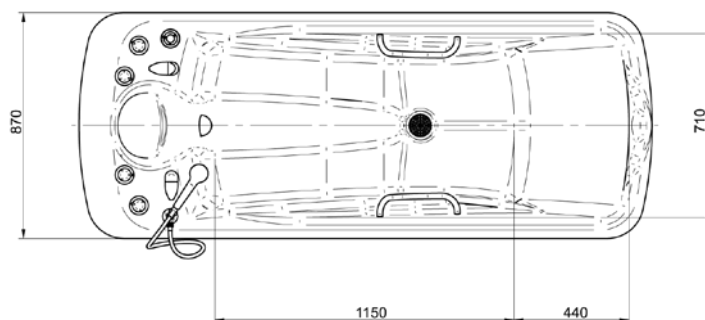

Laguna®

aquaviva®

Max./užitočný objem vane	300 / 200 l
Čas naplnenia/vyprázdenia	2,5 / 2,2 min
Hmotnosť	79 kg
Rozmery (d x š x v) v mm	2200 x 870 x 790

Základné vybavenie:

- sprcha pre hygienickú očistu
- výškovo nastaviteľné nohy
- zabudované pripojenie perličkového roštu

Doplňkové vybavenie:

- chromoterapia: 32 svetiel, 7 farieb
- napúšťanie prídavnej vody (uhličitá, minerálna,..)
- pripojenie do recyklácie
- opierka na nohy
- schodíky
- perličkový rošt

Max./useful bath tub capacity	300 / 200 l
Filling/drainage time	2.5 / 2.2 min
Weight	79 kg
Dimensions (l x w x h) in mm	2200 x 870 x 790

Макс./полезный объем ванны	300 / 200 л
Время наполнения/опорожнения	2,5 / 2,2 мин
Вес	79 кг
Размеры /д x ш x в/ в мм	2200 x 870 x 790

Основное оснащение:

- душ для очистки
- регулируемые ножки
- встроенное подключение пузырьковой решетки