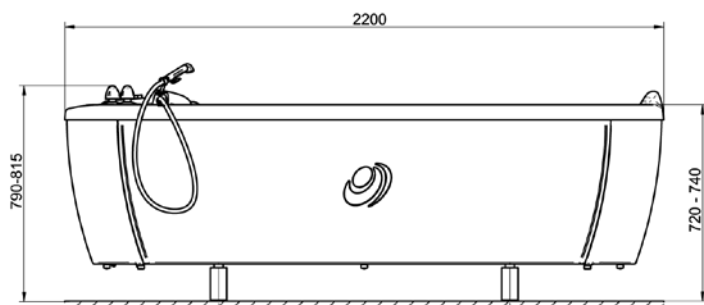

Laguna®

aquaviva®

Max./užitočný objem vane	300 / 200 l
Čas naplnenia/vyprázdenia	2,5 / 2,2 min
Hmotnosť	79 kg
Rozmery (d x š x v) v mm	2200 x 870 x 790

Základné vybavenie:

- sprcha pre hygienickú očistu
- výškovo nastaviteľné nohy
- zabudované pripojenie perličkového roštu

Doplňkové vybavenie:

- chromoterapia: 32 svetiel, 7 farieb
- napúšťanie prídavnej vody (uhličitá, minerálna,..)
- pripojenie do recyklácie
- opierka na nohy
- schodíky
- perličkový rošt

Max./useful bath tub capacity	300 / 200 l
Filling/drainage time	2.5 / 2.2 min
Weight	79 kg
Dimensions (l x w x h) in mm	2200 x 870 x 790

Макс./полезный объем ванны	300 / 200 л
Время наполнения/опорожнения	2,5 / 2,2 мин
Вес	79 кг
Размеры /д x ш x в/ в мм	2200 x 870 x 790

Основное оснащение:

- душ для очистки
- регулируемые ножки
- встроенное подключение пузырьковой решетки