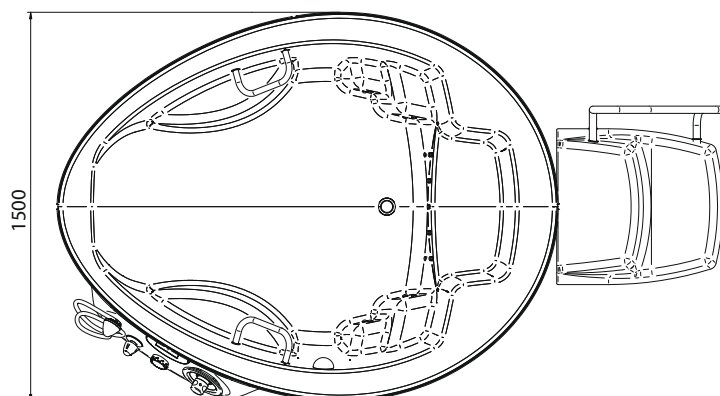

HUBBARD PLUS

aquaviva®

HUBBARD PLUS

Max./užitočný objem vane	370 / 300 l
Čas naplnenia/vyprázdenia	9 / 9 min
Napájanie	230 V / 50 Hz
Príkion	30 VA
Hmotnosť	80 kg
Rozmery (d x š x v) v mm	1935 x 1500 x 760

Doplňkové vybavenie:

- zabudovaná perlička: 180 trysiek
- elektromagnetický odstraňovač vodného kameňa
- schodík dvojstupňový so zábradlím

Max./useful bath tub capacity	370 / 300 l
Filling/drainage time	9 / 9 min
Power supply	230 V / 50 Hz
Power input	30 VA
Weight	80 kg
Dimensions (l x w x h) mm	1935 x 1500 x 760

- built-in bubble grid: 180 jets
- electromagnetic incrust stopper
- two-stage steps with handrail

Макс./полезный объем ванны	370 / 300 л
Время наполнения/опорожнения	9 / 9 мин
Напряжение/частота	230 В / 50 Гц
Потребляемая мощность	30 ВА
Вес	80 кг
Размеры /д x ш x в/ в мм	1935 x 1500 x 760