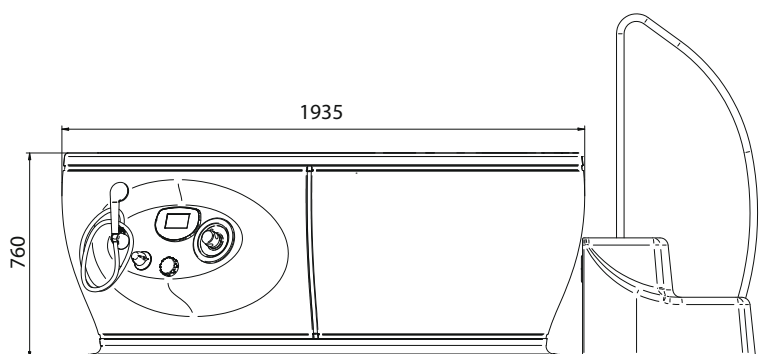

HUBBARD PLUS

Max./užitočný objem vane	370 / 300 l
Čas naplnenia/vyprázdenia	9 / 9 min
Napájanie	230 V / 50 Hz
Príkion	30 VA
Hmotnosť	80 kg
Rozmery (d x š x v) v mm	1935 x 1500 x 760

Základné vybavenie:

- 4.3" LCD
- automatické zastavenie napúšťania
- ochrana proti pretečeniu vane
- termostatická batéria
- chromatoterapia: 24 svetiel, 8 farieb
- sprcha pre hygienickú očistu
- schodík dvojstupňový

Doplňkové vybavenie:

- zabudovaná perlička: 180 trysiek
- elektromagnetický odstraňovač vodného kameňa
- schodík dvojstupňový so zábradlím

Max./useful bath tub capacity	370 / 300 l
Filling/drainage time	9 / 9 min
Power supply	230 V / 50 Hz
Power input	30 VA
Weight	80 kg
Dimensions (l x w x h) mm	1935 x 1500 x 760

Basic equipment:

- 4.3" LCD
- automatic stop of water filling
- overflow protection
- thermostatic water mixing valve
- chromatotherapy: 24 lights, 8 colors
- sanitary shower
- two-stage steps

Optional equipment:

- built-in bubble grid: 180 jets
- electromagnetic incrust stopper
- two-stage steps with handrail

Макс./полезный объем ванны	370 / 300 л
Время наполнения/опорожнения	9 / 9 мин
Напряжение/частота	230 В / 50 Гц
Потребляемая мощность	30 ВА
Вес	80 кг
Размеры /д x ш x в/ в мм	1935 x 1500 x 760

Основное оснащение:

- 4.3" LCD дисплей
- автоматическая остановка наполнения водой
- защита от переполнения
- регулировка температуры впускаемой воды с термостатической батареей
- хроматотерапия: 24 лампы, 7 цветов
- душ для очистки
- двухступенчатые ступеньки

Дополнительное оснащение:

- встроенная пузырьковая решетка 180 форсунок
- электромагнит для удаления накипи
- перила для двухступенчатой ступеньки