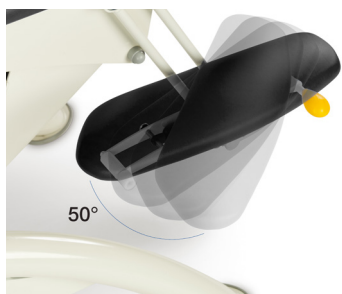

Lojer 105E

QR код для просмотра
видео, ссылка
<http://youtu.be/TwpOU91j7iE>

LOJER® For easy care

Lojer 105E	105E-2 секции (M2)	105E-2 секции (M2H)	105E 4 секции (M4)	105E-4 секции (M4H)
Количество секций	2	2	4	4
Ширина (см)	55,60,65,80	55,60,65,80	55,60,65,80	55,60,65,80
Кожзаменитель SKAI Fashion (16 цветов)	•	•	•	•
Кожзаменитель SKAI Clinica (3 цвета)	опция	опция	опция	опция
Регулируемые опоры для рук	-	-	•	•
Боковые опоры	опция	опция	опция	опция
Регулируемая головная секция (пневмопривод)	•	•	•	•
Головная секция с двойной артикуляцией	-	-	опция	опция
Центрально-регулирующиеся колеса (Ø 75мм)	опция	опция	опция	опция
Упор для регулировки на неровной поверхности	•	•	•	•
Диапазон регулировки высоты (см)	45-92	49-90	45-92	49-90
Электропривод при помощи ножной педали	•	-	•	-
Гидропривод высоты	-	•	-	•
Дополнительный ручной или ножной пульт управления	опция	-	опция	-
Педаль в виде рамы для регулировки высоты стола	опция	-	опция	-
Нижняя рама овальной формы	•	•	•	•
Держатель одноразовых простыней (50 или 60 см.)	опция	опция	опция	опция
Аккумуляторная батарея	опция	-	опция	-
Безопасная рабочая нагрузка	210 кг.	210 кг.	210 кг.	210 кг
Регистрационное удостоверение Росздравнадзора	•	•	•	•
Гарантия (лет)	2/10	2/10	2/10	2/10
Страна производства	Финляндия	Финляндия	Финляндия	Финляндия

• =стандарт - =недоступно

Регулируемые опоры для рук

Боковые опоры

Держатель одноразовых простыней

Центрально-регулирующиеся колеса, педаль регулировки высоты в виде рамы

Варианты формы ложа

Варианты цветовых решений
<http://www.lojer.com/service/material-options>